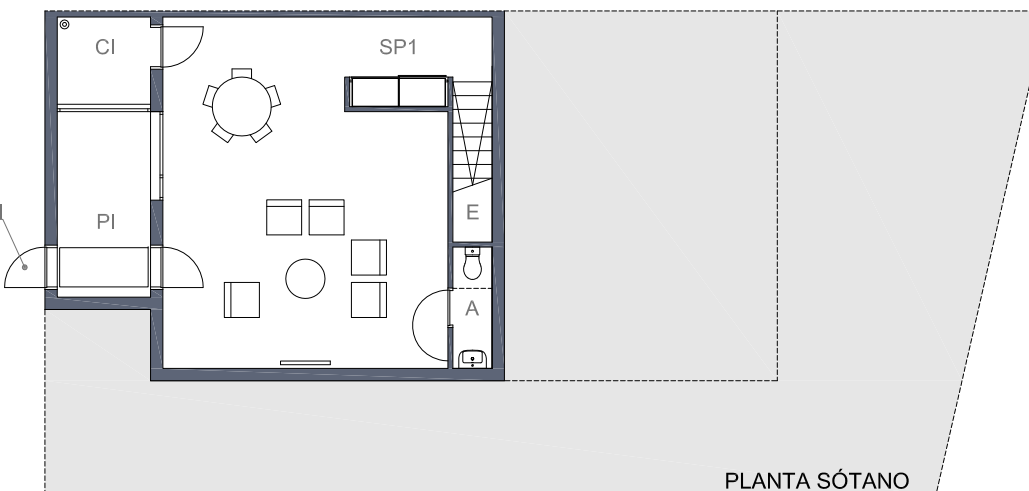

Superficie Parcela	233.74 m2
Superficie Patio / Jardín	114.95 m2
Superficie Total Construida propia.	316.90 m2
Superficie Total Construida i/p.p. zz.cc.	345.26 m2

SUPERFICIES ÚTILES

<i>Planta sótano</i>	
VE Vestíbulo estanco	- m2
SP1 Sala Polivalente	42.40 m2
CI Cuarto instalaciones	3.37 m2
E Escalera	3.36 m2
A Aseo	1.98 m2
PI Patio Inglés	9.93 m2
AP Área plazas aparcamiento	28.56 m2
Total planta sótano	89.60 m2

<i>Planta baja</i>	
PA Porche cubierto acceso	4.83 m2
V Vestíbulo	9.86 m2
C Cocina	10.32 m2
DE Distribuidor Escalera	11.05 m2
B1 Baño 1	2.52 m2
D1 Dormitorio 1	10.35 m2
SC Salón Comedor	37.90 m2
PP Porche cubierto posterior	6.15 m2
Total planta baja	92.98 m2

SUPERFICIES CONSTRUIDAS*	
<i>Planta sótano</i>	66.07 m2
<i>Planta baja</i>	105.07 m2

* Superficie construida propia, sin incluir parte proporcional de zonas comunes

PLANTA BAJA

PLANTA SÓTANO

- Jardín sobre terreno natural
- Jardín sobre forjado
- Vacios