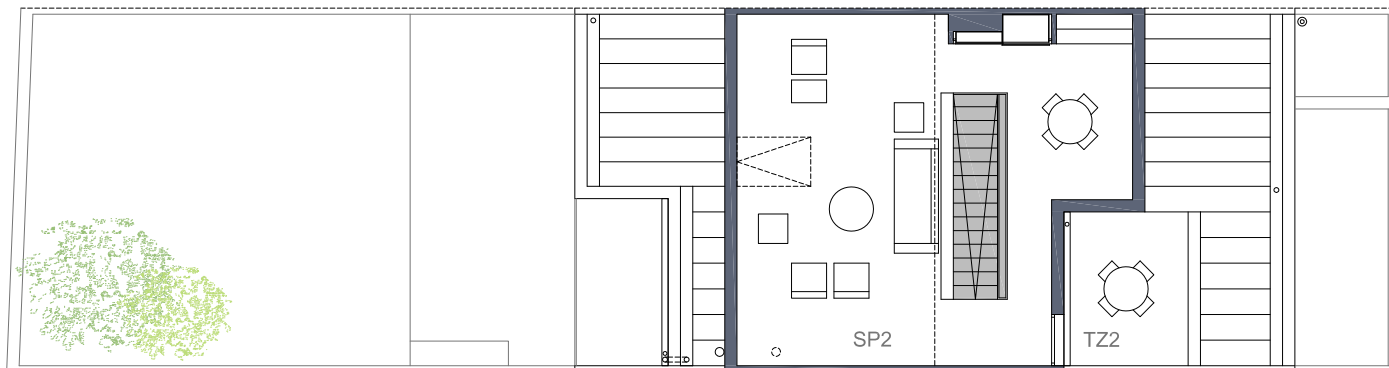

SUPERFICIES CONSTRUIDAS*

<u>Planta sótano</u>	<u>110.26 m²</u>
<u>Planta baja</u>	<u>112.82 m²</u>

* Superficie construida propia, sin incluir parte proporcional de zonas comunes

PLANTA

N
PLANTA BAJO CUBIERTA

N
PLANTA PRIMERA

- Jardín sobre terreno natural
- Jardín sobre forjado
- Vacios

Superficie Parcela	208.72 m2
Superficie Patío / Jardín	93.42 m2
Superficie Total Construída propia.	379.82 m2
Superficie Total Construída i/p.p. zz.cc.	427.13 m2