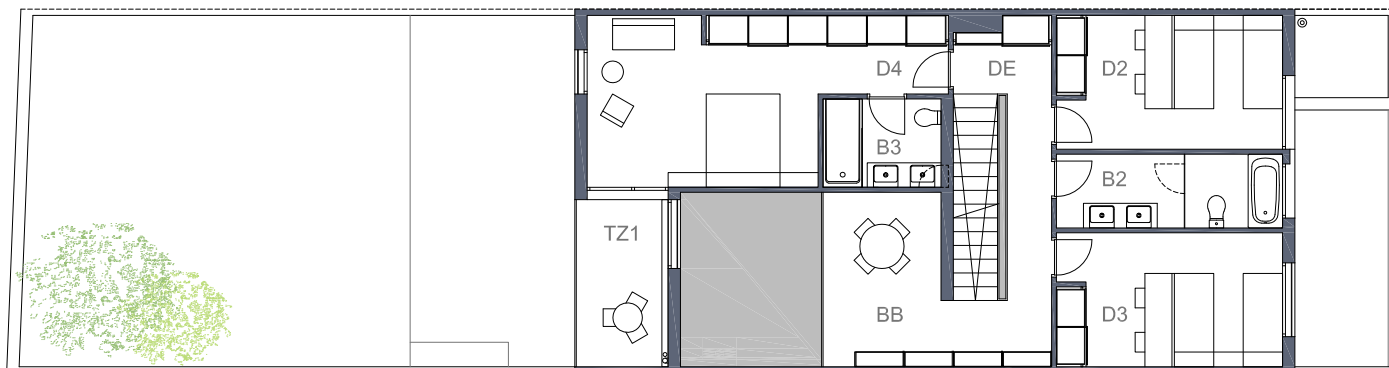

Planta baja

PA Porche cubierto acceso	4.83 m ²
V Vestíbulo	9.86 m ²
C Cocina	10.32 m ²
DE Distribuidor Escalera	11.05 m ²
B1 Baño 1	2.52 m ²
D1 Dormitorio 1	10.35 m ²
SC Salón Comedor	37.90 m ²
PP Porche cubierto posterior	13.58 m ²
<u>Total planta baja</u>	<u>100.41 m²</u>

SUPERFICIES CONSTRUIDAS*

<u>Planta sótano</u>	<u>110.26 m²</u>
<u>Planta baja</u>	<u>112.82 m²</u>

* Superficie construida propia, sin incluir parte proporcional de zonas comunes

PLANTA

N
PLANTA BAJO CUBIERTA