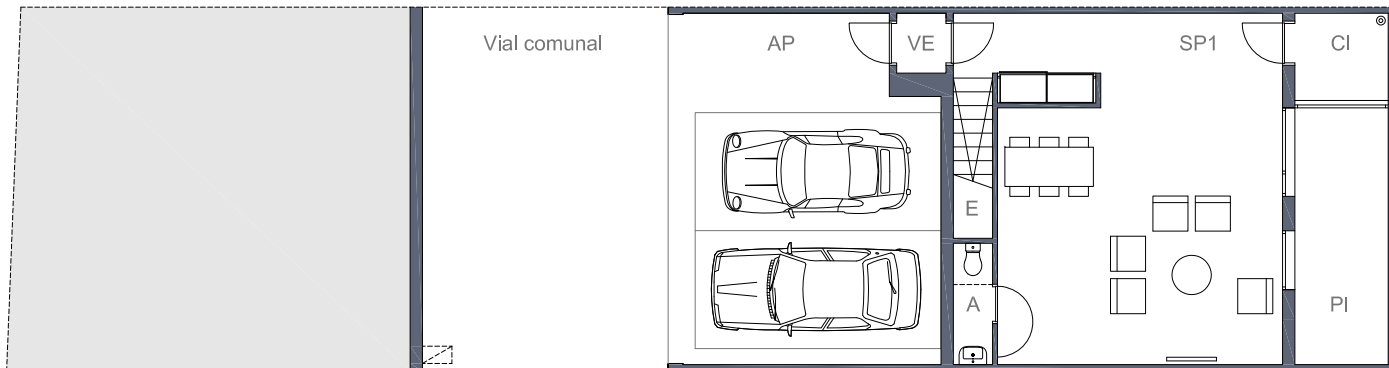

N
PLANTA BAJA

N
PLANTA SÓTANO

- Jardín sobre terreno natural
- Jardín sobre forjado
- Vacios

Superficie Parcela	208.72 m ²
Superficie Patio / Jardín	93.42 m ²
Superficie Total Construida propia.	379.82 m ²
Superficie Total Construida i/p.p. zz.cc.	427.13 m ²

SUPERFICIES ÚTILES

<u>Planta sótano</u>	
VE Vestíbulo estanco	1.22 m ²
SP1 Sala Polivalente	42.40 m ²
CI Cuarto instalaciones	3.37 m ²
E Escalera	3.36 m ²
A Aseo	1.98 m ²
PI Patio Inglés	9.93 m ²
AP Cochera	37.80 m ²
<u>Total planta sótano</u>	<u>100.06 m²</u>

Planta baja

PA Porche cubierto acceso	4.83 m ²
V Vestíbulo	9.86 m ²
C Cocina	10.32 m ²
DE Distribuidor Escalera	11.05 m ²
B1 Baño 1	2.52 m ²
D1 Dormitorio 1	10.35 m ²
SC Salón Comedor	37.90 m ²
PP Porche cubierto posterior	13.58 m ²
<u>Total planta baja</u>	<u>100.41 m²</u>