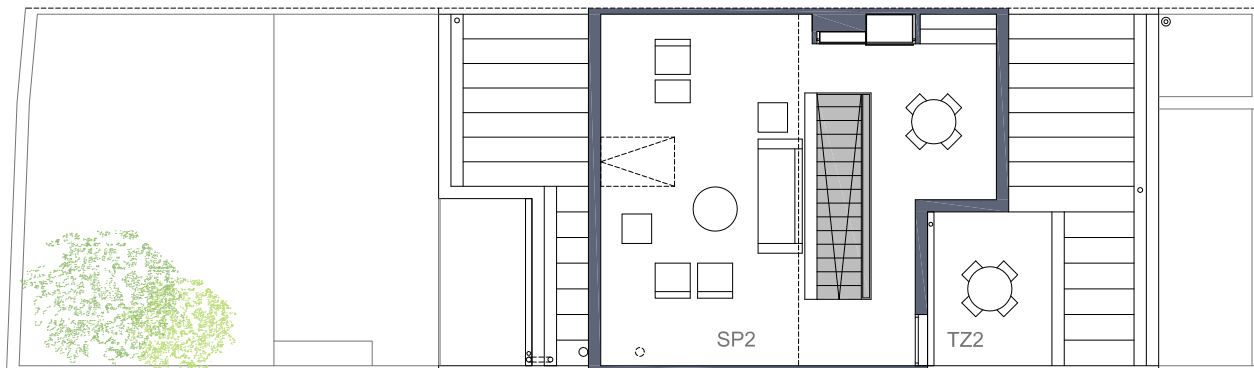

PLANTA BAJA

PLANTA SÓTANO

- Jardín sobre terreno natural
- Jardín sobre forjado
- Vacios

Superficie Parcela	188.20 m ²
Superficie Patio / Jardín	73.53 m ²
Superficie Total Construida propia.	379.82 m ²
Superficie Total Construida i/p.p. zz.cc.	427.13 m ²

Planta baja

PA Porche cubierto acceso	4.83 m ²
V Vestíbulo	9.86 m ²
C Cocina	10.32 m ²
DE Distribuidor Escalera	11.05 m ²
B1 Baño 1	2.52 m ²
D1 Dormitorio 1	10.35 m ²
SC Salón Comedor	37.90 m ²
PP Porche cubierto posterior	13.58 m ²
<u>Total planta baja</u>	<u>100.41 m²</u>

SUPERFICIES CONSTRUIDAS*

<u>Planta sótano</u>	<u>110.26 m²</u>
<u>Planta baja</u>	<u>112.82 m²</u>

* Superficie construida propia, sin incluir parte proporcional de zonas comunes

PLANTA

ESCALA GRÁFICA 0 1 2 3 4 5 6

PLANTA BAJO CUBIERTA

PLANTA PRIMERA

- Jardín sobre terreno natural
- Jardín sobre forjado
- Vacios

Superficie Parcela	188.20 m2
Superficie Patio / Jardín	73.53 m2
Superficie Total Construida propia.	379.82 m2
Superficie Total Construida i/p.p. zz.cc.	427.13 m2