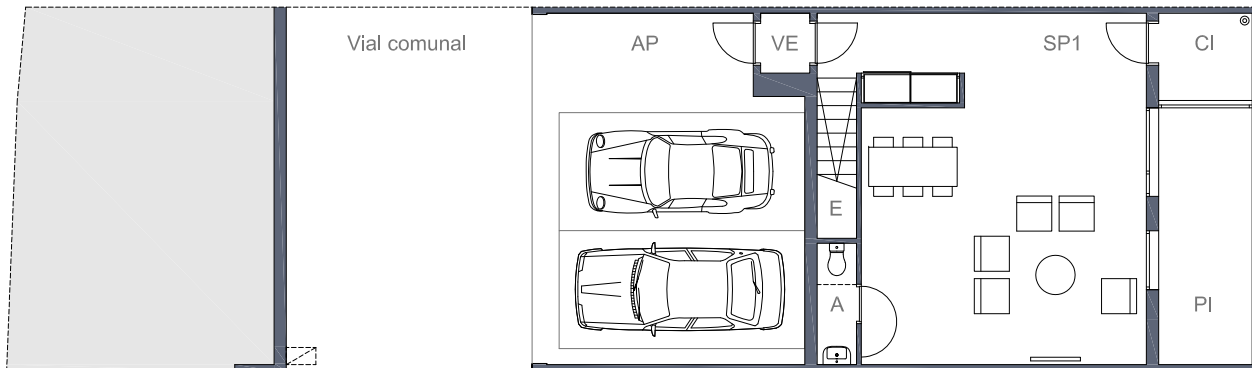

PLANTA BAJA

PLANTA SÓTANO

- Jardín sobre terreno natural
- Jardín sobre forjado
- Vacios

Superficie Parcela	188.20 m ²
Superficie Patio / Jardín	73.53 m ²
Superficie Total Construida propia.	379.82 m ²
Superficie Total Construida i/p.p. zz.cc.	427.13 m ²

SUPERFICIES ÚTILES

<u>Planta sótano</u>	
VE Vestíbulo estanco	1.22 m ²
SP1 Sala Polivalente	42.40 m ²
CI Cuarto instalaciones	3.37 m ²
E Escalera	3.36 m ²
A Aseo	1.98 m ²
PI Patio Inglés	9.93 m ²
AP Cochera	37.80 m ²
<u>Total planta sótano</u>	<u>100.06 m²</u>

Planta baja

PA Porche cubierto acceso	4.83 m ²
V Vestíbulo	9.86 m ²
C Cocina	10.32 m ²
DE Distribuidor Escalera	11.05 m ²
B1 Baño 1	2.52 m ²
D1 Dormitorio 1	10.35 m ²
SC Salón Comedor	37.90 m ²
PP Porche cubierto posterior	13.58 m ²
<u>Total planta baja</u>	<u>100.41 m²</u>

PLANTA BAJO CUBIERTA

PLANTA PRIMERA

- Jardín sobre terreno natural
- Jardín sobre forjado
- Vacios

Superficie Parcela	188.20 m2
Superficie Patio / Jardín	73.53 m2
Superficie Total Construida propia.	379.82 m2
Superficie Total Construida i/p.p. zz.cc.	427.13 m2