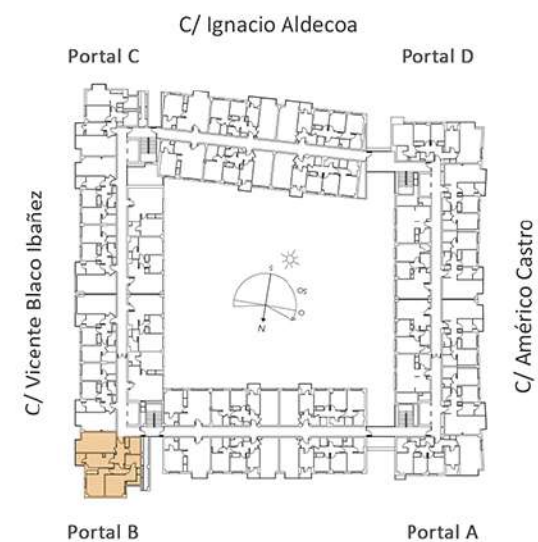

VIVE SANCHINARRO

Vivienda Tipo: D6
 Portal: B
 Planta: 1ª, 2ª, 3ª, 4ª y 5ª
 Nº Dormitorios: 2
 Superficie construida con zzcc: 112.95 m²

Comercializa