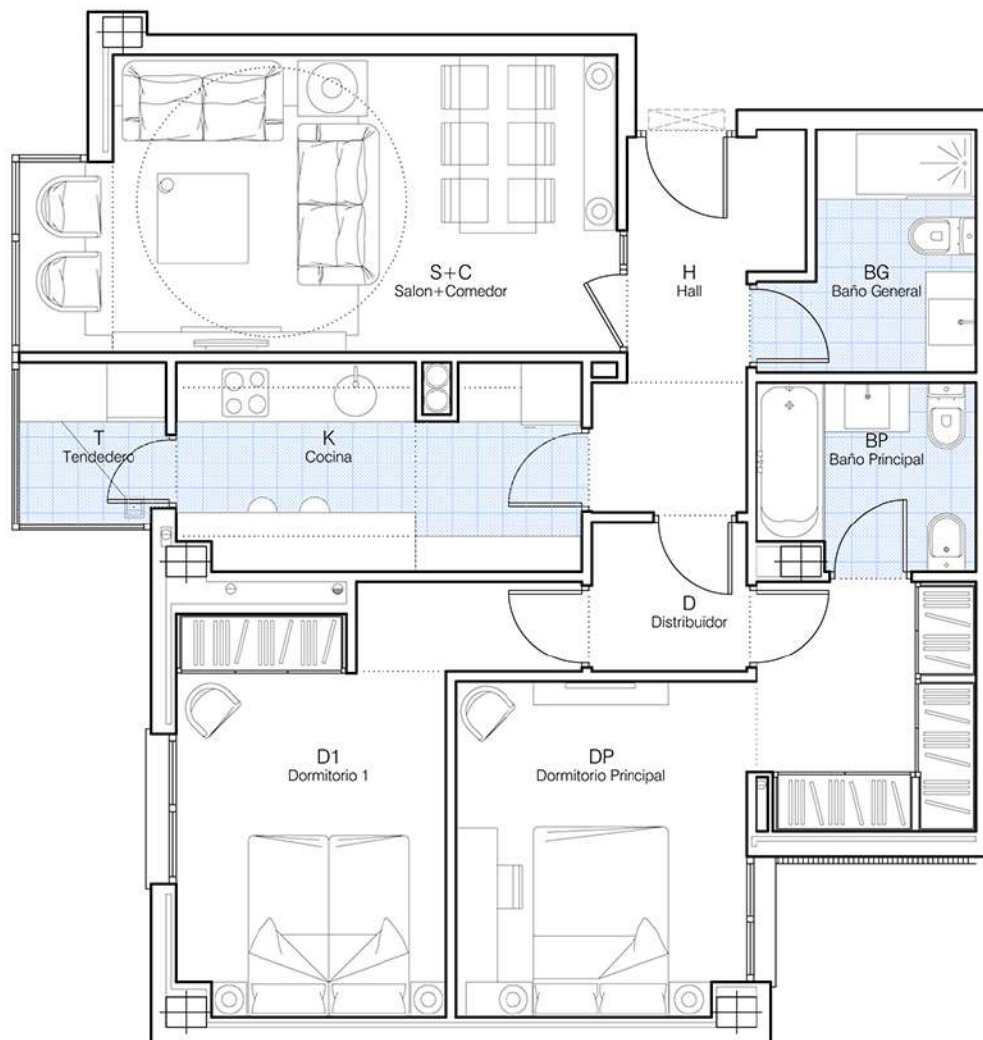

VIVE SANCHINARRO

Vivienda Tipo: D6
 Portal: B
 Planta: 1ª, 2ª, 3ª, 4ª y 5ª
 Nº Dormitorios: 2
 Superficie construida con zzcc: 112.95 m²

Comercializa