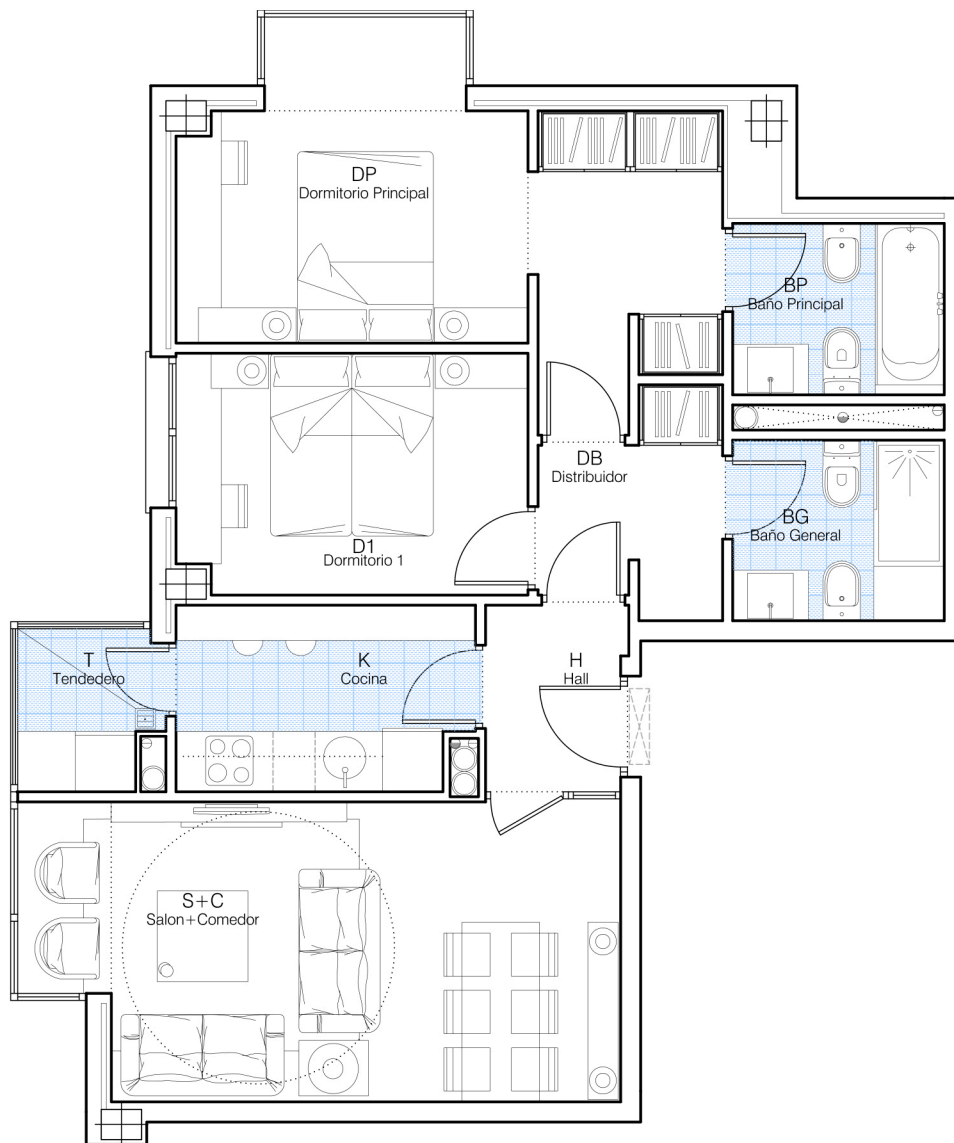

# VIVE SANCHINARRO

Vivienda Tipo:	D7
Portal:	C
Planta:	2ª
Nº Dormitorios:	2
Superficie construída con zzcc:	97.90 m <sup>2</sup>

Comercializa