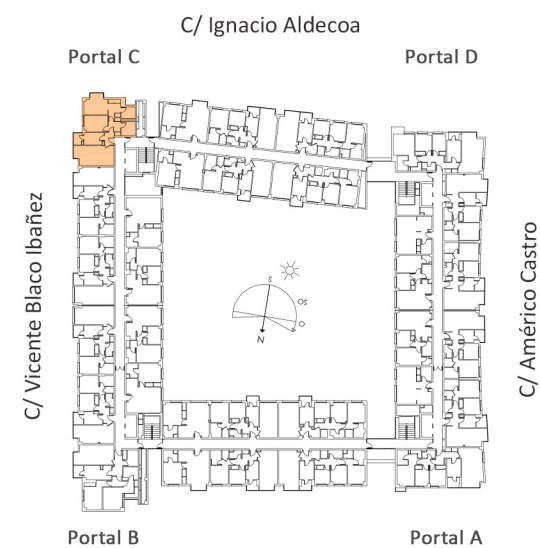

# VIVE SANCHINARRO

Vivienda Tipo:	D7
Portal:	C
Planta:	2ª
Nº Dormitorios:	2
Superficie construída con zzcc:	97.90 m <sup>2</sup>

Comercializa